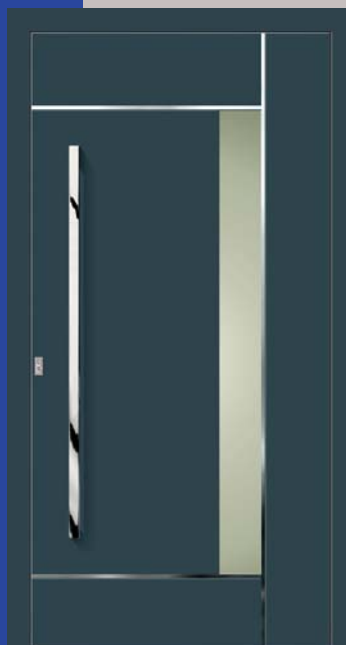

Wärmedämmung auf
höchstem Niveau

Farbe RAL 7016 Anthrazitgrau

HT A 801

Farbe RAL 9016 Verkehrsweiß,
Glas Iso hell,
Aluminium-Applikationen,
Quernuten, Griff Edelstahl
mit silbereloxiertem
Aluminium

Farbe RAL 9016 Verkehrsweiß

HT A 802

Farbe RAL 7001 Silbergrau,
Glas Satinato,
Quer- und Längsnuten,
Griff Edelstahl

Farbe RAL 7045 Telegrau 1

HT A 803

Farbe RAL 7016 Anthrazitgrau,
Edelstahl-Lisenen,
Griff Edelstahl

HT A 804

Farbe RAL 7015 Schiefergrau,
Glas Iso hell,
Edelstahl-Lisenen poliert,
Griff Edelstahl poliert

Farbe RAL 7016 Anthrazitgrau

HT A 805

Farbe RAL 9016 Verkehrsweiß,
Glas Iso hell,
Griff Edelstahl

Farbe RAL 9016 Verkehrsweiß

HT A 806

Farbe RAL 3004 Purpurrot,
Griff Edelstahl

Farbe RAL 7035 Lichtgrau

Nur einflügelige Haustüren, wahlweise mit vollverglastem Seitenteil bis 610 mm Breite, innen in weiß, außen in RAL-Farben nach Wahl, mit abgebildeten Griffen und Ornamentglas frei wählbar. Aufmaßgrößen (Maximal- und Minimalmaße beachten). Abweichungen nicht möglich.

ALUMINIUM-KUNSTSTOFF-HAUSTÜR

System	AKF 714 S, hochwärmedämmend, flügelüberdeckend außen
Verglasung	3-fach mit U_g 0,7 W/m ² K und warmer Kante
Farbe	Tür und Füllung außen in RAL-Farbe nach Wahl (innen weiß)
Schloss	5-fach-Verriegelung, ohne E-Öffner
PZ	Zylinder mit Not- und Gefahrenfunktion und 3 Schlüsseln
Bänder	3 Stück 3 tlg. Bänder
Max. Abmessung	1 150 x 2 250 mm
Min. Abmessung	1 010 x 2 050 mm
Füllung	Aluminium, flügelüberdeckend außen mit Vakuum-Kern für höchste Wärmedämmung
Griffe	siehe Haustürbeschreibung
Drücker	Edelstahl wahlweise gemäß Abbildung mit Zylinderabdeckung außen