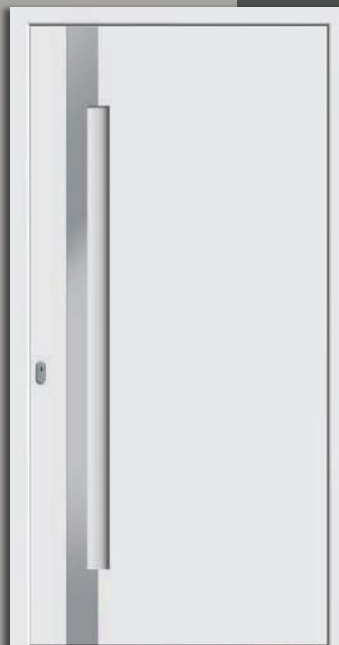

Farbe RAL 9016 Verkehrsweiß

Innenansicht HT A 601 – Farbe RAL 9016 Verkehrsweiß

Farbe RAL 7016 Anthrazitgrau

HT A 601

Farbe RAL 7016 Anthrazitgrau,
Längsnuten, wahlweise mit
Edelstahl-Lisenen
Griff Edelstahl

Mehrpreis Türblatt einseitig
oder beidseitig in
Siena Noce oder AnTEAK,
Blendrahmen in
RAL-Farbe

(nur mit Edelstahl-Lisenen)

HT A 602

Farbe RAL 9016
Verkehrsweiß,
integrierter Griff Edelstahl

Ausführung in Holzdekor
nicht lieferbar

Detail Griff HT A 602

HT A 603

Farbe RAL 7016 Anthrazitgrau,
mattiertes Glas mit klaren
Streifen,
integrierter Griff Edelstahl

Mehrpreis Türblatt einseitig
oder beidseitig in
Siena Noce oder AnTEAK,
Blendrahmen in
RAL-Farbe

Detail Griff HT A 603

Türflügel Dekor AnTEAK, Blendrahmen RAL 9016 Verkehrsweiß

Innenansicht HT A 603 – Farbe RAL 9016 Verkehrsweiß

HT A 604

Farbe RAL 7016 Anthrazitgrau,
Glas Iso hell, silbereloxierte
Alu-Applikation,
Griff Edelstahl mit
silbereloxiertem Aluminium