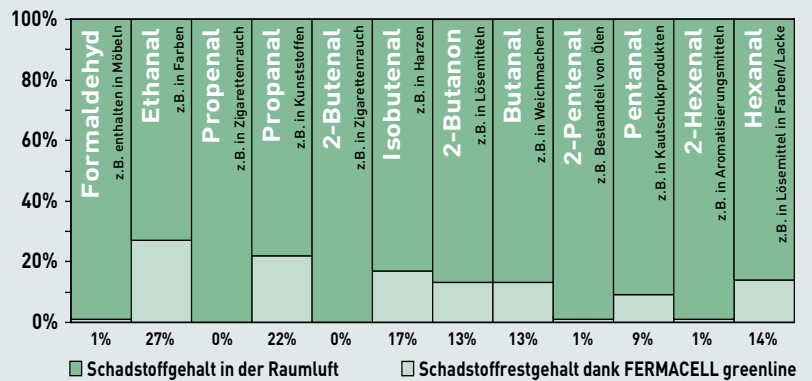

NEU! JETZT AKTIV FÜR
BESSERE RAUMLUFT

Die raumluftreinigende Kraft von Schafwolle jetzt praktischer: FERMACELL greenline

Millionen Menschen können jetzt aufatmen!

Es ist gelungen, die luftreinigende Wirkung von Schafwolle mit der FERMACELL Gipsfaser-Platte zu kombinieren.

FERMACELL greenline bindet Schadstoffe aus der Raumluft und bietet damit die Chance, durch den Innenausbau der Gesundheit langfristig Gutes zu tun.

Mit FERMACELL greenline werden die zahlreichen Vorteile der bereits wohngesunden FERMACELL Gipsfaser-Platte um eine weitere attraktive Komponente erweitert, die aktiv die Raumluft verbessert und so die Wohn- und Lebensqualität zusätzlich steigert.

FERMACELL greenline: Aktiver Beitrag für Wohlfühl-Räume

FERMACELL greenline - Vorteile auf einen Blick:

- FERMACELL greenline trägt aktiv zur Gesundheit der Menschen bei
- FERMACELL greenline bindet in der Raumluft enthaltene Schadstoffe wie Aldehyde und Ketone - auch unter Beschichtungen
- Die Schadstoff-Aufnahmekapazität von FERMACELL greenline hat Langzeitwirkung
- Die Wirkung von FERMACELL greenline wurde vom Kölner eco-INSTITUT untersucht und bestätigt
- FERMACELL greenline wird wie die herkömmliche FERMACELL Gipsfaser-Platte verarbeitet und birgt im Vergleich nur geringe Mehrkosten

Messbar weniger Schadstoffe durch den Einsatz von FERMACELL greenline

So funktioniert FERMACELL greenline:

- Die Plattenoberflächen werden werkseitig mit einem Wirkstoff auf Keratinbasis beschichtet.
- Die Wirkung von FERMACELL greenline basiert auf dem ökologischen Prinzip der Natur, genauer gesagt der Reinigungskraft von Schafwolle.
- In einem natürlichen Prozess werden Schadstoffe und Emissionen aufgenommen und dauerhaft gebunden.
- FERMACELL greenline funktioniert auch unter Oberbelägen, am besten unter diffusionsoffenen Anstrichen und Wandbelägen.